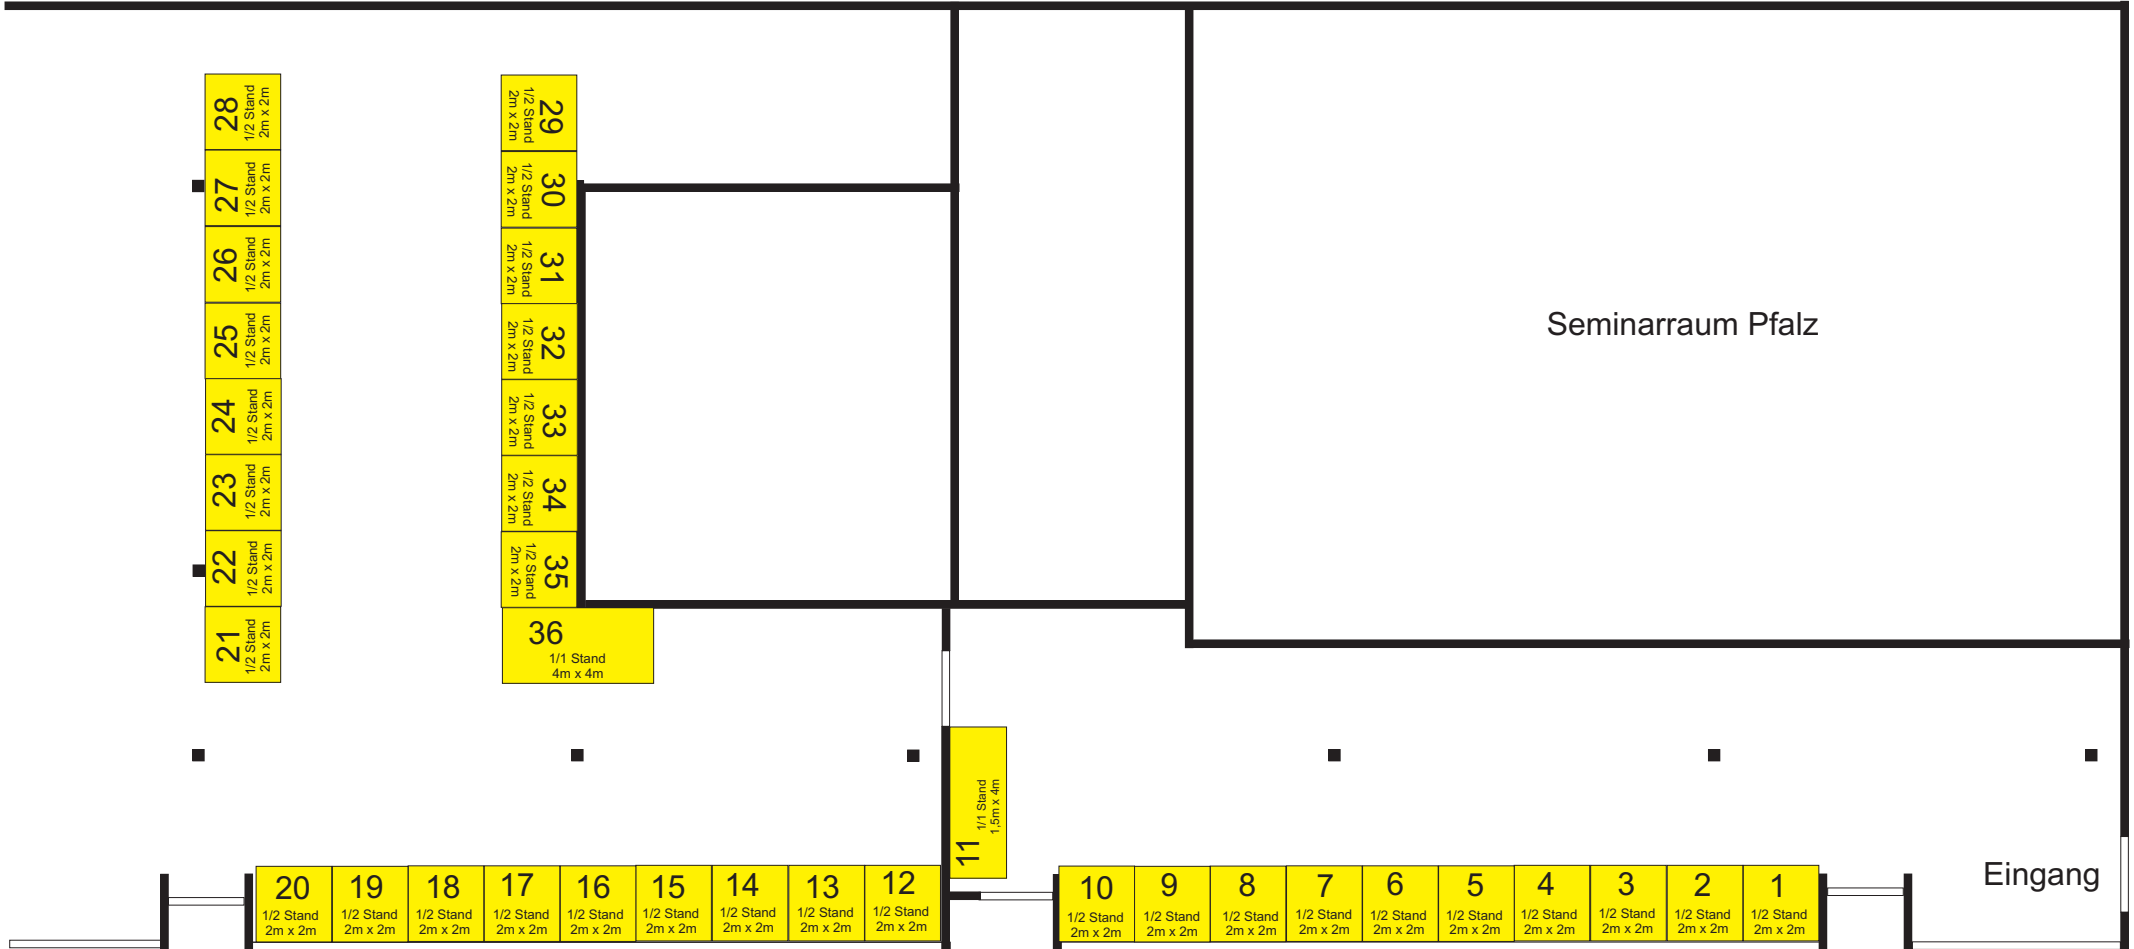

Blickrichtung Stadt

Seminarraum Pfalz

Eingang

Blickrichtung Stadion